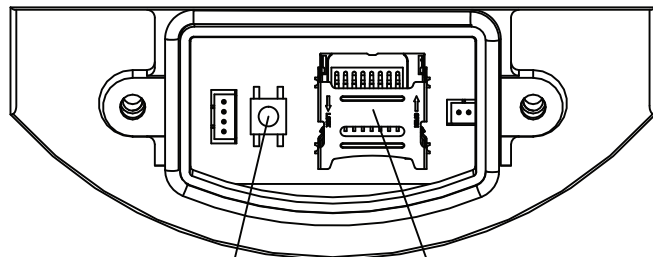

保险扣安装

警告 本产品为高空使用设备，在使用前请务必将保险扣安装完好，否则后果自负。

首先将任意一头保险扣扣到转接块上，再将另一头的保险扣扣到球机上已固定好的保险扣拉片上，具体如下图所示。

保险扣安装示意图

注意

- 安装好以后检查一下保险扣的两端是否连接可靠，以确保球机安装安全可靠。
- 建议AC 24V供电线缆使用1mm以上铜芯线径，拉线长度控制在20m以内。

拨码设置（模拟球和HDCVI球）

地址拨码开关
(前7位有效)

高标清视频输出切换拨码开关

1	2	高标清视频输出切换
OFF	OFF	高清输出
ON	OFF	标清输出
OFF	ON	保留
ON	ON	高标清自适应输出

 说明

高清视频、标清视频输出自由切换功能还能通过软件实现，具体设置请参见安装指导书。

复位键和SD卡安装（网络球）

复位按键

Micro-SD卡槽