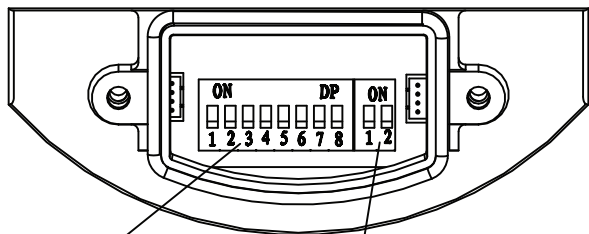

保险扣安装

警告 本产品为高空使用设备，在使用前请务必将保险扣安装完好，否则后果自负。

首先将任意一头保险扣扣到转接块上，再将另一头的保险扣扣到球机上已固定好的保险扣拉片上，具体如下图所示。

保险扣安装示意图

注意

- 安装好以后检查一下保险扣的两端是否连接可靠，以确保球机安装安全可靠。
- 建议AC 24V供电线缆使用1mm以上铜芯线径，拉线长度控制在20m以内。

拨码设置（模拟球和HDCVI球）

地址拨码开关
(前7位有效)

高标清视频输出切换拨码开关

1	2	高标清视频输出切换
OFF	OFF	高清输出
ON	OFF	标清输出
OFF	ON	保留
ON	ON	高标清自适应输出

 说明

高清视频、标清视频输出自由切换功能还能通过软件实现，具体设置请参见安装指导书。

复位键和SD卡安装（网络球）

复位按键

Micro-SD卡槽