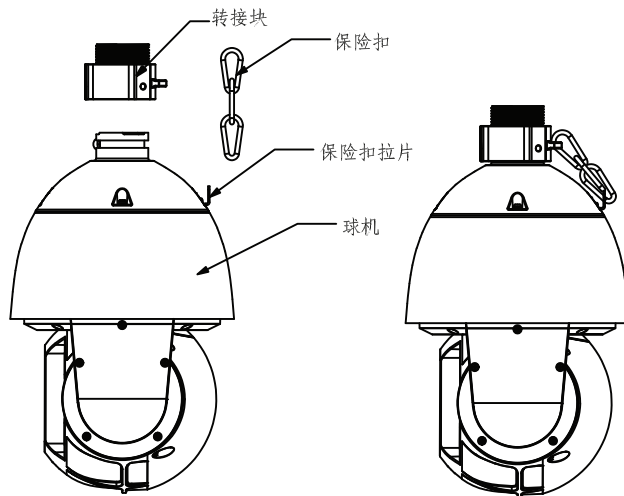

保险扣安装

警告 本产品为高空使用设备，在使用前请务必将保险扣安装完好，否则后果自负。

首先将任意一头保险扣扣到转接块上，再将另一头的保险扣扣到球机上已固定好的保险扣拉片上，具体如下图所示。

保险扣安装示意图

注意

- 安装好以后检查一下保险扣的两端是否连接可靠，以确保球机安装安全可靠。
- 建议AC 24V供电线缆使用1mm以上铜芯线径，拉线长度控制在20m以内。

拨码设置（模拟球和HDCVI球）

地址拨码开关
(前7位有效)

高标清视频输出切换拨码开关

1	2	高标清视频输出切换
OFF	OFF	高清输出
ON	OFF	标清输出
OFF	ON	保留
ON	ON	高标清自适应输出

 说明

高清视频、标清视频输出自由切换功能还能通过软件实现，具体设置请参见安装指导书。

复位键和SD卡安装（网络球）

复位按键

Micro-SD卡槽